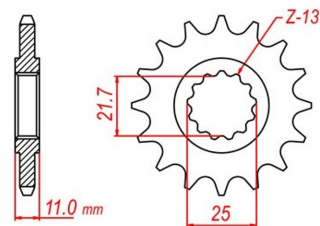

zębata przednia 2.6F65.048D

Nr katalogowy: 2.6F65.048D

Dział: Łańcuchy i zębataki

Ilość zębów: 16

Typ produktu: Zębataka (przód)

Cena: 76.5 zł

Stara cena: 99 zł

Dostępność: Dostępny na zamówienie