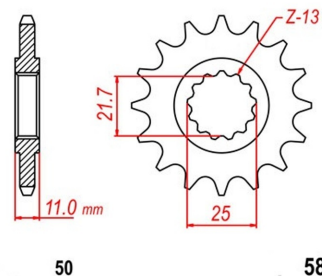

zębátka przednia 2.6F65.049

Nr katalogowy: 2.6F65.049
Dział: Łańcuchy i zębátki
Ilość zębów: 17
Typ produktu: Zębátka (przód)
OEM: #1AE-17461-70
Cena: 45.82 zł
Stara cena: 47.19 zł
Dostępność: Produkt dostępny