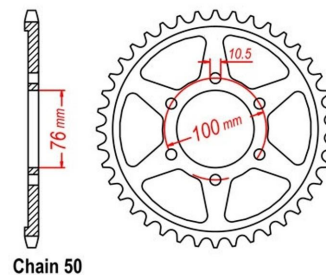

zębátka tylna 2.6K54.817

Nr katalogowy: 2.6K54.817

Dział: Łańcuchy i zębátki

Ilość zębów: 43

Typ produktu: Zębátka (przód)

Cena: 59.42 zł

Stara cena: 62.91 zł

Dostępność: Produkt niedostępny