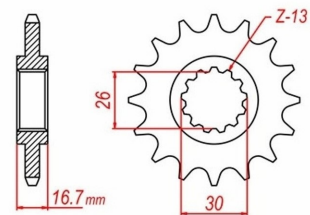

## zębátka przednia 2.6F47.9049

Nr katalogowy: 2.6F47.9049

Dział: Łańcuchy i zębátki

Ilość zębów: 17

Typ produktu: Zębátka (przód)

Cena: 79.95 zł

Stara cena: 89.9 zł

Dostępność: Produkt niedostępny