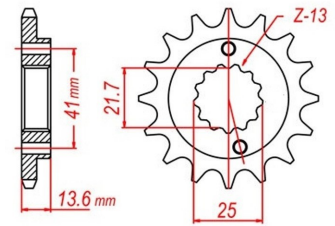

zębátka przednia 2.6F47.0946

Nr katalogowy: 2.6F47.0946

Dział: Łańcuchy i zębátki

Ilość zębów: 15

Opis: łańcuch alternatywny 520

Typ produktu: Zębátka (przód)

Cena: 49.95 zł

Stara cena: 70 zł

Dostępność: Produkt niedostępny

Chain 520

1307

Lista powiązań tego produktu z innymi modelami:

Marka	Model	Rocznik	Kod
HONDA	XR 650 R	2000	RE01
HONDA	XR 650 R	2001	RE01
HONDA	XR 650 R	2002	RE01
HONDA	XR 650 R	2003	RE01
HONDA	XR 650 R	2004	RE01
HONDA	XR 650 R	2005	RE01
HONDA	XR 650 R	2006	RE01
HONDA	XR 650 R	2007	RE01
KAWASAKI	ZX-6R	1995	ZX600F
KAWASAKI	ZX-6R	1998	ZX600G
KAWASAKI	ZX-6R	1999	ZX600G
KAWASAKI	ZX-6R	2000	ZX600JJ
KAWASAKI	ZX-6R	2001	ZX600JJ
KAWASAKI	ZX-6R	2002	ZX600JJ
KAWASAKI	ZX-6R (636)	2002	ZX636
KAWASAKI	ZX-6R (636)	2003	ZX636B
KAWASAKI	ZX-6R (636)	2004	ZX636B
KAWASAKI	ZX-6R (636)	2005	ZX636C
KAWASAKI	ZX-6R (636)	2006	ZX636C
KAWASAKI	ZX-6RR	2003	
KAWASAKI	ZX-6RR	2004	
KAWASAKI	ZX-6RR	2005	
KAWASAKI	ZX-6RR	2006	