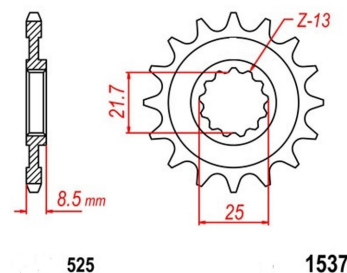

zębátka przednia 2.6F46.7948

Nr katalogowy: 2.6F46.7948

Dział: Łańcuchy i zębátki

Ilość zębów: 16

Typ produktu: Zębátka (przód)

Cena: 44.95 zł

Stara cena: 69.3 zł

Dostępność: Produkt dostępny