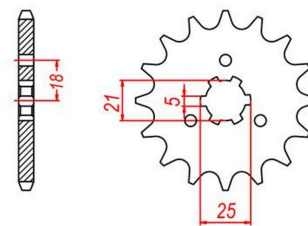

## zębata przednia 2.6F13.148

Nr katalogowy: 2.6F13.148

Dział: Łańcuchy i zębata

Ilość zębów: 16

Typ produktu: Zębata (przód)

Cena: 42.42 zł

Stara cena: 55.11 zł

Dostępność: Produkt dostępny

Chain 50

Lista powiązań tego produktu z innymi modelami:

Marka	Model	Rocznik	Kod
KAWASAKI	GPZ 250 Belt Drive	1983	
KAWASAKI	Z 250 A	1979	KZ250A
KAWASAKI	Z 250 A	1980	KZ250A
SUZUKI	GT 550	1973	GT550
SUZUKI	GT 550	1974	GT550
SUZUKI	GT 550	1975	GT550
SUZUKI	GT 750	1974	GT750
SUZUKI	GT 750	1975	GT750
SUZUKI	GT 750	1976	GT750
SUZUKI	GT 750	1977	GT750
YAMAHA	XS 250	1977	1U5
YAMAHA	XS 250	1978	1U5
YAMAHA	XS 250	1979	1U5
YAMAHA	XS 250	1980	1U5