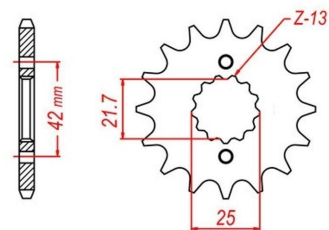

zębátka przednia 2.6F64.745

Nr katalogowy: 2.6F64.745
Dział: Łańcuchy i zębátki
Ilość zębów: 18
Typ produktu: Zębátka (przód)
Cena: 39.95 zł
Stara cena: 42.12 zł
Dostępność: Produkt dostępny

Chain 50

513