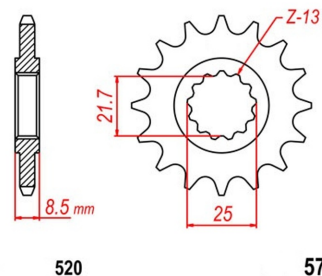

Zębatka przednia 2.6F69.546

Nr katalogowy: 2.6F69.546

Dział: Łańcuchy i zębatki

Ilość zębów: 15

Opis: łańcuch alternatywny 520

Typ produktu: Zębatka (przód)

Cena: 52.36 zł

Stara cena: 67.76 zł

Dostępność: Dostępny na zamówienie

Lista powiązań tego produktu z innymi modelami:

Marka	Model	Rocznik	Kod
YAMAHA	FZR 400	1988	
YAMAHA	FZR 400 RR	1990	3TJ
YAMAHA	FZR 400 RR	1991	
YAMAHA	FZR 400 RR	1992	4DX
YAMAHA	FZR 400 RR	1993	
YAMAHA	FZR 400 RR	1994	
YAMAHA	FZR 400 RR	1995	
YAMAHA	FZR 400 S	1988	
YAMAHA	FZR 400 S	1989	
YAMAHA	SR 500	2000	
YAMAHA	SR 500 SP	1991	48T
YAMAHA	SR 500 SP	1992	48T
YAMAHA	SR 500 SP	1993	48T
YAMAHA	SR 500 SP	1994	48T
YAMAHA	SR 500 SP	1995	48T
YAMAHA	SR 500 SP	1996	48T
YAMAHA	SR 500 SP	1997	48T
YAMAHA	SR 500 SP	1998	48T
YAMAHA	SR 500 SP	1999	48T
YAMAHA	XTZ 750 Super Tenere	1989	3LD
YAMAHA	XTZ 750 Super Tenere	1990	3LD
YAMAHA	XTZ 750 Super Tenere	1991	3LD
YAMAHA	XTZ 750 Super Tenere	1992	3LD
YAMAHA	XTZ 750 Super Tenere	1993	3LD
YAMAHA	XTZ 750 Super Tenere	1994	3LD
YAMAHA	XTZ 750 Super Tenere	1995	3LD
YAMAHA	XTZ 750 Super Tenere	1996	3LD
YAMAHA	XTZ 750 Super Tenere	1997	3LD