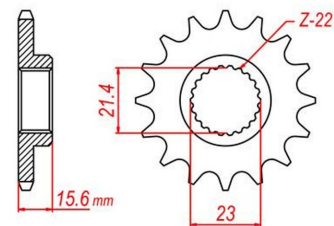

zębátka przednia 2.6F69.941

Nr katalogowy: 2.6F69.941

Dział: Łańcuchy i zębátki

Ilość zębów: 14

Typ produktu: Zębátka (przód)

Cena: 69.95 zł

Dostępność: Produkt dostępny

Chain 520