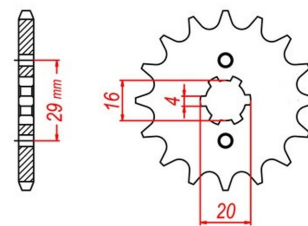

## zębátka przednia 2.6F13.344

Nr katalogowy: 2.6F13.344

Dział: Łańcuchy i zębátki

Ilość zębów: 11

Typ produktu: Zębátka (przód)

Cena: 33.07 zł

Stara cena: 42.79 zł

Dostępność: Dostępny na zamówienie

520

422

Lista powiązań tego produktu z innymi modelami:

Marka	Model	Rocznik	Kod
KAWASAKI	KDX 175	1979	
KAWASAKI	KDX 175	1980	
KAWASAKI	KDX 175	1981	
KAWASAKI	KDX 175	1982	
KAWASAKI	KDX 175 (Niemcy)	2005	
KAWASAKI	KDX 200	1983	
KAWASAKI	KX 125	1980	
KAWASAKI	KX 125	1981	
KAWASAKI	KX 125	1982	
KAWASAKI	KX 125	1983	
KAWASAKI	KX 125	1984	
KAWASAKI	KX 125	1985	
KAWASAKI	KX 125	1986	
KAWASAKI	KX 125	1987	
KAWASAKI	KX 125	1988	
KAWASAKI	KX 125	1989	
KAWASAKI	KX 125	1990	
KAWASAKI	KX 125	1991	
KAWASAKI	KX 125	1992	
KAWASAKI	KX 125	1993	
SUZUKI	TS 185 ER	1979	TS1852
SUZUKI	TS 185 ER	1980	
SUZUKI	TS 185 ER	1981	
SUZUKI	TS 185 ERN	1982	
SUZUKI	TS 185 ERN	1983	
SUZUKI	TS 185 ERN	1984	
YAMAHA	IT 175	1977	
YAMAHA	IT 175	1978	
YAMAHA	IT 175	1979	
YAMAHA	IT 175	1980	