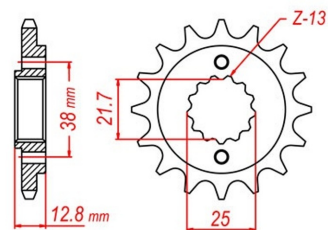

zębátka przednia 2.6F64.441

Nr katalogowy: 2.6F64.441

Dział: Łańcuchy i zębátki

Ilość zębów: 14

Typ produktu: Zębátka (przód)

Cena: 44.95 zł

Dostępność: Produkt dostępny

520

511

Lista powiązań tego produktu z innymi modelami:

Marka	Model	Rocznik	Kod
KAWASAKI	KL 650 B Tengai	1990	KL650B
KAWASAKI	KL 650 B Tengai	1991	KL650B
KAWASAKI	KLR 650	1990	
KAWASAKI	KLR 650	1991	
KAWASAKI	KLR 650	1992	
KAWASAKI	KLR 650	1993	
KAWASAKI	KLR 650	1994	
KAWASAKI	KLR 650	2005	
KAWASAKI	KLR 650	2006	
KAWASAKI	KLR 650	2007	
KAWASAKI	KLR 650	2008	
KAWASAKI	KLR 650 C	1995	KL650C
KAWASAKI	KLR 650 C	1996	KL650C
KAWASAKI	KLR 650 C	1997	KL650C
KAWASAKI	KLR 650 C	1998	KL650C
KAWASAKI	KLR 650 C	1999	KL650CC
KAWASAKI	KLR 650 C	2000	KL650CC
KAWASAKI	KLR 650 C	2001	KL650CC
KAWASAKI	KLR 650 C	2002	KL650CC
KAWASAKI	KLR 650 C	2003	KL650CC
KAWASAKI	KLR 650 C	2004	KL650CC
KAWASAKI	KLX 650 C	1993	LX650C
KAWASAKI	KLX 650 C	1994	LX650C
KAWASAKI	KLX 650 C	1995	LX650C
KAWASAKI	KLX 650 C	1996	
KAWASAKI	KLX 650 R	1993	LX650A
KAWASAKI	KLX 650 R	1994	LX650A
KAWASAKI	KLX 650 R	1995	LX650A
KAWASAKI	KLX 650 R	1996	LX650A
KAWASAKI	KLX 650 R	1999	
KAWASAKI	KLX 650 R	2000	