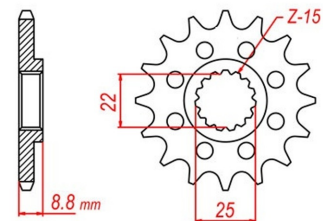

# zębátka przednia 2.6F42.0447

Nr katalogowy: 2.6F42.0447

Dział: Łańcuchy i zębátki

Ilość zębów: 13

Typ produktu: Zębátka (przód)

Cena: 49.95 zł

Dostępność: Produkt niedostępny

Chain 520