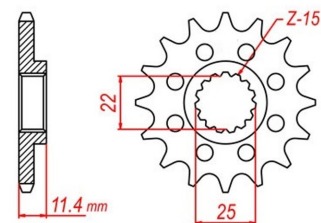

zębátka przednia 2.6F42.0347

Nr katalogowy: 2.6F42.0347

Dział: Łańcuchy i zębátki

Ilość zębów: 13

Typ produktu: Zębátka (przód)

Cena: 44.95 zł

Stara cena: 45 zł

Dostępność: Produkt dostępny