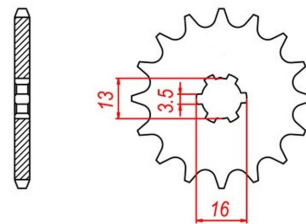

zębátka przednia 2.6F13.543

Nr katalogowy: 2.6F13.543

Dział: Łańcuchy i zębátki

Ilość zębów: 12

Typ produktu: Zębátka (przód)

Cena: 15.64 zł

Stara cena: 20.24 zł

Dostępność: Dostępny na zamówienie

428

428

Lista powiązań tego produktu z innymi modelami:

Marka	Model	Rocznik	Kod
SUZUKI	DR-Z 70	2009	
SUZUKI	DR-Z 70	2010	
SUZUKI	DS 80	1985	
SUZUKI	DS 80	1986	
SUZUKI	DS 80	1987	
SUZUKI	DS 80	1988	
SUZUKI	DS 80	1989	
SUZUKI	DS 80	1990	
SUZUKI	DS 80	1991	
SUZUKI	DS 80	1992	
SUZUKI	DS 80	1993	
SUZUKI	DS 80	1994	
SUZUKI	DS 80	1995	
SUZUKI	DS 80	1996	
SUZUKI	DS 80	1997	
SUZUKI	DS 80	1998	
SUZUKI	DS 80	1999	
SUZUKI	DS 80	2000	
SUZUKI	DS 80	2001	
SUZUKI	DS 80	2002	
SUZUKI	DS 80	2003	
SUZUKI	GT 80 E X3E	1981	GT80
SUZUKI	GT 80 E X3E	1982	GT80
SUZUKI	GT 80 E X3E	1983	GT80
SUZUKI	GT 80 L	1981	GT80
SUZUKI	GT 80 L	1982	GT80
SUZUKI	GT 80 L	1983	GT80
SUZUKI	JR 80	2001	
SUZUKI	JR 80	2002	
SUZUKI	JR 80	2003	