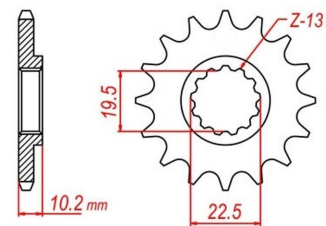

zębátka przednia 2.6F17.343

Nr katalogowy: 2.6F17.343
Dział: Łańcuchy i zębátki
Ilość zębów: 12
Typ produktu: Zębátka (przód)
Cena: 39.9 zł
Stara cena: 62 zł
Dostępność: Produkt dostępny

520

432

Lista powiązań tego produktu z innymi modelami:

Marka	Model	Rocznik	Kod
BETA	350 Jonathan	2001	
BETA	350 Jonathan	2002	
BETA	350 Jonathan	2003	
BETA	350 Jonathan	2004	
SUZUKI	DR 200 SE	1996	
SUZUKI	DR 200 SE	1997	
SUZUKI	DR 200 SE	1998	
SUZUKI	DR 200 SE	1999	
SUZUKI	DR 200 SE	2000	
SUZUKI	DR 200 SE	2001	
SUZUKI	DR 200 SE	2002	
SUZUKI	DR 200 SE	2003	
SUZUKI	DR 200 SE	2004	
SUZUKI	DR 200 SE	2005	
SUZUKI	DR 200 SE	2006	
SUZUKI	DR 200 SE	2007	
SUZUKI	DR 200 SE	2008	
SUZUKI	DR 200 SE	2009	
SUZUKI	DR 200 SE	2010	
SUZUKI	DR 250 SE	1993	
SUZUKI	DR 250 SE	1994	
SUZUKI	DR 250 SE	1995	
SUZUKI	DR 350	1990	DK41A
SUZUKI	DR 350	1991	DK41A
SUZUKI	DR 350	1992	DK41A
SUZUKI	DR 350	1993	DK41A
SUZUKI	DR 350	1994	DK41A
SUZUKI	DR 350	1995	DK41A
SUZUKI	DR 350 S	1990	SK42B
SUZUKI	DR 350 S	1991	SK42B