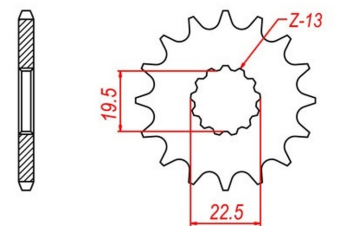

zębátka przednia 2.6F17.746

Nr katalogowy: 2.6F17.746

Dział: Łańcuchy i zębátki

Ilość zębów: 15

Typ produktu: Zębátka (przód)

Cena: 33.15 zł

Stara cena: 42.9 zł

Dostępność: Dostępny na zamówienie

525

433

Lista powiązań tego produktu z innymi modelami:

Marka	Model	Rocznik	Kod
SUZUKI	GSF 400 Bandit	1991	GK75B
SUZUKI	GSF 400 Bandit	1992	GK75B
SUZUKI	GSF 400 Bandit	1993	GK75B
SUZUKI	GSF 400 Bandit	1994	GK75B
SUZUKI	GSF 400 Bandit	1995	GK75B
SUZUKI	TS 250	1975	TS250
SUZUKI	TS 250	1976	TS250
SUZUKI	TS 250	1977	TS2504
SUZUKI	TS 250	1978	TS2504
SUZUKI	TS 250 ER	1980	TS2504
SUZUKI	TS 250 ER	1981	TS2504