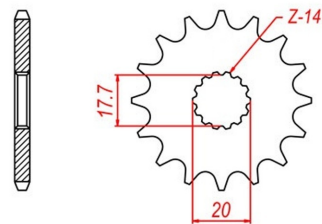

zębátka przednia 2.6F66.547

Nr katalogowy: 2.6F66.547

Dział: Łańcuchy i zębátki

Ilość zębów: 13

Typ produktu: Zębátka (przód)

Cena: 17.5 zł

Dostępność: Produkt dostępny

428