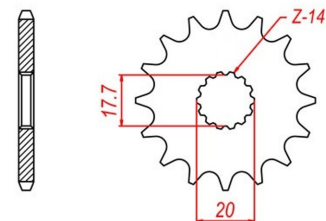

zębátka przednia 2.6F66.546

Nr katalogowy: 2.6F66.546
Dział: Łańcuchy i zębátki
Ilość zębów: 15
Typ produktu: Zębátka (przód)
Cena: 17.5 zł
Stara cena: 29.81 zł
Dostępność: Produkt dostępny

428

558

Lista powiązań tego produktu z innymi modelami: