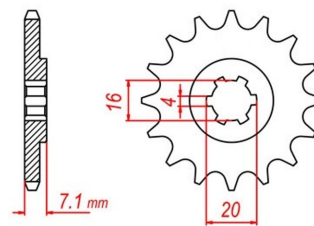

## zębátka przednia 2.6F14.741

Nr katalogowy: 2.6F14.741

Dział: Łańcuchy i zębátki

Typ produktu: Zębátka (przód)

Cena: 50.83 zł

Stara cena: 65.8 zł

Dostępność: Dostępny na zamówienie

420

413

Lista powiązań tego produktu z innymi modelami:

Marka	Model	Rocznik	Kod
SUZUKI	RM 80 X	1986	RC12A
SUZUKI	RM 80 X	1987	RC12A
SUZUKI	RM 80 X	1988	RC12A
SUZUKI	TS 50 XK	1991	SA11C
SUZUKI	TS 50 XK	1992	SA11C
SUZUKI	TS 50 XK	1993	SA11C
SUZUKI	TS 50 XK	1994	SA11C
SUZUKI	TS 50 XK	1995	SA11C
SUZUKI	TS 50 XK	1996	SA11C
SUZUKI	TS 50 XK	1997	SA11C