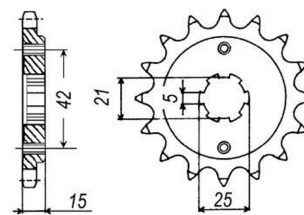

zębátka przednia 2.6F12.341

Nr katalogowy: 2.6F12.341

Dział: Łańcuchy i zębátki

Typ produktu: Zębátka (przód)

Cena: 110.93 zł

Stara cena: 143.55 zł

Dostępność: Dostępny na zamówienie

Chain 50

Lista powiązań tego produktu z innymi modelami:

Marka	Model	Rocznik	Kod
DUCATI	Pantah 500 SL	1982	DM500SL
DUCATI	Pantah 500 SL	1983	DM500SL
DUCATI	Pantah 500 SL	1984	DM500SL
DUCATI	Pantah 600 SL	1982	DM600SL
DUCATI	Pantah 600 SL	1983	DM600SL
DUCATI	Pantah 600 SL	1984	DM600SL
DUCATI	Pantah 600 SL	1985	DM600SL
DUCATI	Pantah 600 TL	1982	
DUCATI	Pantah 600 TL	1983	