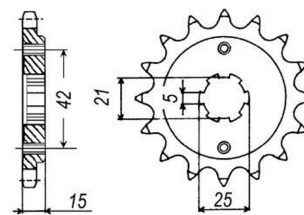

## zębatka przednia 2.6F12.346

Nr katalogowy: 2.6F12.346

Dział: Łańcuchy i zębatki

Typ produktu: Zębatka (przód)

Cena: 110.5 zł

Stara cena: 143 zł

Dostępność: Dostępny na zamówienie

Chain 50

Lista powiązań tego produktu z innymi modelami:

Marka	Model	Rocznik	Kod
DUCATI	Pantah 500 SL	1982	DM500SL
DUCATI	Pantah 500 SL	1983	DM500SL
DUCATI	Pantah 500 SL	1984	DM500SL
DUCATI	Pantah 600 SL	1982	DM600SL
DUCATI	Pantah 600 SL	1983	DM600SL
DUCATI	Pantah 600 SL	1984	DM600SL
DUCATI	Pantah 600 SL	1985	DM600SL
DUCATI	Pantah 600 TL	1982	
DUCATI	Pantah 600 TL	1983	