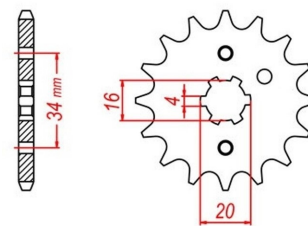

zębátka przednia 2.6F43.8749

Nr katalogowy: 2.6F43.8749

Dział: Łańcuchy i zębátki

Ilość zębów: 17

Typ produktu: Zębátka (przód)

Cena: 24.95 zł

Stara cena: 29.1 zł

Dostępność: Produkt dostępny

428

1263

Lista powiązań tego produktu z innymi modelami:

Marka	Model	Rocznik	Kod
HONDA	CT 110	1979	
HONDA	CT 110	1980	
HONDA	CT 110	1981	
HONDA	CT 110	1982	
HONDA	CT 110	1983	
HONDA	CT 110	1986	
HONDA	CT 110	1987	
HONDA	CT 110	1988	
HONDA	CT 110	1989	
HONDA	CT 110	1990	
HONDA	CT 110	1991	
HONDA	CT 110	1992	
HONDA	CT 110	1993	
HONDA	CT 110	1994	
HONDA	CT 110 (Australia)	1999	
HONDA	CT 110 (Australia)	2000	
KAWASAKI	KD 80	1982	
KAWASAKI	KD 80	1983	
KAWASAKI	KD 80	1984	
KAWASAKI	KD 80	1985	
KAWASAKI	KD 80	1986	
KAWASAKI	KD 80	1987	
KAWASAKI	KD 80	1988	
KAWASAKI	KD 80	1989	
KAWASAKI	KD 80	1990	
KAWASAKI	KV 175	1981	
KAWASAKI	KV 175	1982	
KAWASAKI	KV 175	1983	
KAWASAKI	KV 175	1984	
KAWASAKI	KV 175	1985	