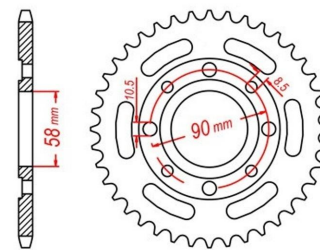

zębátka tylna 2.6K39.277

Nr katalogowy: 2.6K39.277

Dział: Łańcuchy i zębátki

Ilość zębów: 33

Typ produktu: Zębátka (tył)

Cena: 109.85 zł

Dostępność: Produkt dostępny

520

Lista powiązań tego produktu z innymi modelami:

Marka	Model	Rocznik	Kod
HONDA	CA 125 Rebel	1995	JC24
HONDA	CA 125 Rebel	1996	JC24
HONDA	CA 125 Rebel	1997	JC26
HONDA	CA 125 Rebel	1998	JC26
HONDA	CA 125 Rebel	1999	JC26
HONDA	CA 125 Rebel	2000	JC26
HONDA	CA 250 T	1985	
HONDA	CA 250 T	1986	
HONDA	CA 250 T	1987	
HONDA	CA 250 T	1988	
HONDA	CA 250 T	1989	
HONDA	CA 250 T	1990	
HONDA	CB 175	1974	
HONDA	CB 175	1975	
HONDA	CB 175	1976	
HONDA	CB 200	1976	
HONDA	CB 200	1977	
HONDA	CB 200	1978	
HONDA	CB 200	1979	
HONDA	CB 250 Nighthawk	1991	
HONDA	CB 250 Nighthawk	1992	
HONDA	CB 250 Nighthawk	1993	
HONDA	CB 250 Nighthawk	1994	
HONDA	CB 250 Nighthawk	1995	
HONDA	CB 250 Nighthawk	1996	
HONDA	CB 250 Nighthawk	1997	
HONDA	CB 250 Nighthawk	1999	
HONDA	CB 250 Nighthawk	2000	
HONDA	CB 250 Nighthawk	2001	
HONDA	CB 250 Nighthawk	2002	
HONDA	CB 250 Nighthawk	2003	