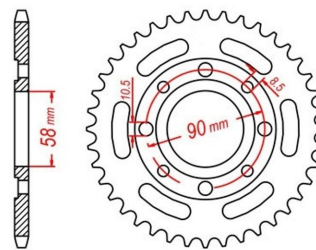

zębátka tylna 2.6K39.213

Nr katalogowy: 2.6K39.213

Dział: Łańcuchy i zębátki

Ilość zębów: 42

Typ produktu: Zębátka (tył)

Cena: 99.95 zł

Dostępność: Dostępny na zamówienie

Lista powiązań tego produktu z innymi modelami:

Marka	Model	Rocznik	Kod
HONDA	CA 125 Rebel	1995	JC24
HONDA	CA 125 Rebel	1996	JC24
HONDA	CA 125 Rebel	1997	JC26
HONDA	CA 125 Rebel	1998	JC26
HONDA	CA 125 Rebel	1999	JC26
HONDA	CA 125 Rebel	2000	JC26
HONDA	CA 250 T	1985	
HONDA	CA 250 T	1986	
HONDA	CA 250 T	1987	
HONDA	CA 250 T	1988	
HONDA	CA 250 T	1989	
HONDA	CA 250 T	1990	
HONDA	CB 175	1974	
HONDA	CB 175	1975	
HONDA	CB 175	1976	
HONDA	CB 200	1976	
HONDA	CB 200	1977	
HONDA	CB 200	1978	
HONDA	CB 200	1979	
HONDA	CB 250 Nighthawk	1991	
HONDA	CB 250 Nighthawk	1992	
HONDA	CB 250 Nighthawk	1993	
HONDA	CB 250 Nighthawk	1994	
HONDA	CB 250 Nighthawk	1995	
HONDA	CB 250 Nighthawk	1996	
HONDA	CB 250 Nighthawk	1997	
HONDA	CB 250 Nighthawk	2004	
HONDA	CB 250 Nighthawk	2005	
HONDA	CB 250 NightHawk	2006	
HONDA	CB 250 Nighthawk	2007	
HONDA	CB 250 Two-Fifty	1996	MC26