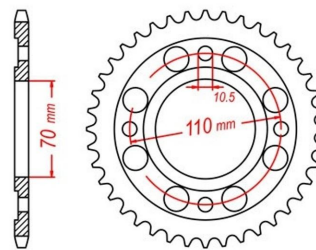

## zębátka tylna 2.6K31.814

Nr katalogowy: 2.6K31.814

Dział: Łańcuchy i zębátki

Ilość zębów: 41

Typ produktu: Zębátka (tył)

Cena: 78.2 zł

Stara cena: 87.89 zł

Dostępność: Produkt dostępny

50

Lista powiązań tego produktu z innymi modelami:

Marka	Model	Rocznik	Kod
HONDA	CB 250 N Euro	1978	CB250N
HONDA	CB 250 N Euro	1979	CB250N
HONDA	CB 250 N Euro	1980	CB250N
HONDA	CB 250 TII	1977	CB250T
HONDA	CB 250 TII	1978	CB250T
HONDA	CB 250 TII	1979	
HONDA	CB 400 A Hawk Hondamatic	1978	
HONDA	CB 400 A Twin Autom	1979	CB400A
HONDA	CB 400 N Euro	1978	CB400N
HONDA	CB 400 N Euro	1979	CB400N
HONDA	CB 400 N Euro	1980	CB400N
HONDA	CB 400 TII Hawk	1977	CB400T
HONDA	CB 400 TII Hawk	1978	CB400T
HONDA	CM 400 T	1979	NC01
HONDA	CM 400 T	1980	NC01