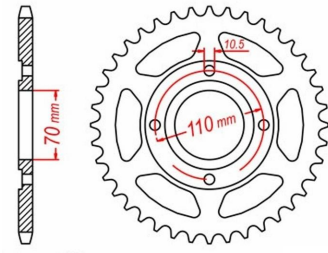

zębatka tylna 2.6K31.511

Nr katalogowy: 2.6K31.511

Dział: Łańcuchy i zębatki

Ilość zębów: 44

Typ produktu: Zębatka (tył)

Cena: 89 zł

Dostępność: Produkt dostępny

Lista powiązań tego produktu z innymi modelami:

Marka	Model	Rocznik	Kod
HONDA	CB 250 RS	1980	MC02
HONDA	CB 250 RS	1981	MC02