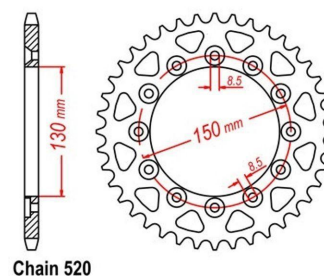

zębatka tylna 2.6K31.6375

Nr katalogowy: 2.6K31.6375

Dział: Łańcuchy i zębatki

Ilość zębów: 38

Typ produktu: Zębatka (tył)

Cena: 79.95 zł

Dostępność: Produkt dostępny

Lista powiązań tego produktu z innymi modelami:

Marka	Model	Rocznik	Kod
GILERA	RC 600 C	1991	
GILERA	RC 600 C	1992	
GILERA	RC 600 C	1993	
HONDA	CB 250 F Hornet	1996	
HONDA	CL 250 S	1982	MD04
HONDA	CL 250 S	1983	MD04
HONDA	NX 250	1988	MD21
HONDA	NX 250	1989	MD21
HONDA	NX 250	1990	MD21
HONDA	NX 250	1991	MD25
HONDA	NX 250	1992	MD25
HONDA	NX 250	1993	MD25
HONDA	NX 250	1994	MD25
HONDA	NX 250	1995	MD25
HONDA	VT 250 F	1983	
HONDA	VT 250 F	1984	
HONDA	VT 250 F	1985	
HONDA	VT 250 F	1986	
HONDA	VT 250 F	1987	
HONDA	VT 250 F	1988	
HONDA	XL 250 (Japonia)	1991	
HONDA	XL 250 (Japonia)	1992	
HONDA	XL 250 (Japonia)	1993	
HONDA	XL 250 R	1982	MD03
HONDA	XL 250 R	1983	MD03
HONDA	XL 250 S	1978	L250S
HONDA	XL 250 S	1979	L250S
HONDA	XL 250 S	1980	L250S
HONDA	XL 250 S	1981	L250S
HONDA	XL 250 S	1982	L250S
HONDA	XL 350 R	1985	ND03