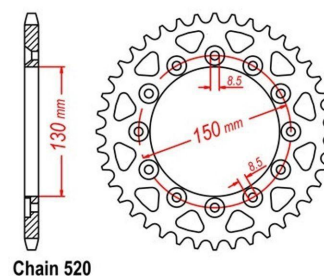

# zębatka tylna 2.6K31.6311

Nr katalogowy: 2.6K31.6311

Dział: Łańcuchy i zębatki

Ilość zębów: 44

Typ produktu: Zębatka (tył)

Cena: 121.36 zł

Dostępność: Produkt dostępny

Lista powiązań tego produktu z innymi modelami:

Marka	Model	Rocznik	Kod
GILERA	RC 600 C	1991	
GILERA	RC 600 C	1992	
GILERA	RC 600 C	1993	
HONDA	CB 250 F Hornet	1996	
HONDA	CL 250 S	1982	MD04
HONDA	CL 250 S	1983	MD04
HONDA	NX 250	1988	MD21
HONDA	NX 250	1989	MD21
HONDA	NX 250	1990	MD21
HONDA	NX 250	1991	MD25
HONDA	NX 250	1992	MD25
HONDA	NX 250	1993	MD25
HONDA	NX 250	1994	MD25
HONDA	NX 250	1995	MD25
HONDA	VT 250 F	1983	
HONDA	VT 250 F	1984	
HONDA	VT 250 F	1985	
HONDA	VT 250 F	1986	
HONDA	VT 250 F	1987	
HONDA	VT 250 F	1988	
HONDA	XL 250 (Japonia)	1991	
HONDA	XL 250 (Japonia)	1992	
HONDA	XL 250 (Japonia)	1993	
HONDA	XL 250 R	1982	MD03
HONDA	XL 250 R	1983	MD03
HONDA	XL 250 S	1978	L250S
HONDA	XL 250 S	1979	L250S
HONDA	XL 250 S	1980	L250S
HONDA	XL 250 S	1981	L250S
HONDA	XL 250 S	1982	L250S
HONDA	XL 350 R	1985	ND03