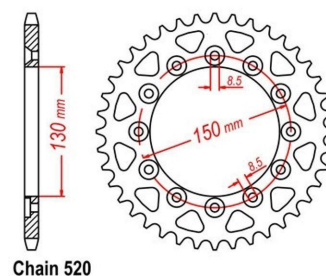

zębátka tylna 2.6K31.6316

Nr katalogowy: 2.6K31.6316

Dział: Łańcuchy i zębátki

Ilość zębów: 45

Typ produktu: Zębátka (tył)

Cena: 126.53 zł

Dostępność: Produkt dostępny

Lista powiązań tego produktu z innymi modelami:

Marka	Model	Rocznik	Kod
GILERA	RC 600 C	1991	
GILERA	RC 600 C	1992	
GILERA	RC 600 C	1993	
HONDA	CB 250 F Hornet	1996	
HONDA	CL 250 S	1982	MD04
HONDA	CL 250 S	1983	MD04
HONDA	NX 250	1988	MD21
HONDA	NX 250	1989	MD21
HONDA	NX 250	1990	MD21
HONDA	NX 250	1991	MD25
HONDA	NX 250	1992	MD25
HONDA	NX 250	1993	MD25
HONDA	NX 250	1994	MD25
HONDA	NX 250	1995	MD25
HONDA	VT 250 F	1983	
HONDA	VT 250 F	1984	
HONDA	VT 250 F	1985	
HONDA	VT 250 F	1986	
HONDA	VT 250 F	1987	
HONDA	VT 250 F	1988	
HONDA	XL 250 (Japonia)	1990	
HONDA	XL 250 (Japonia)	1991	
HONDA	XL 250 (Japonia)	1992	
HONDA	XL 250 (Japonia)	1993	
HONDA	XL 250 (Japonia)	1994	
HONDA	XL 250 (Japonia)	1995	
HONDA	XL 250 R	1982	MD03
HONDA	XL 250 R	1983	MD03
HONDA	XL 250 S	1978	L250S
HONDA	XL 250 S	1979	L250S
HONDA	XL 250 S	1980	L250S