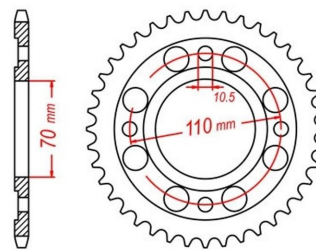

zębátka tylna 2.6K31.879

Nr katalogowy: 2.6K31.879

Dział: Łańcuchy i zębátki

Ilość zębów: 37

Typ produktu: Zębátka (tył)

Cena: 76.9 zł

Stara cena: 81 zł

Dostępność: Produkt niedostępny

Lista powiązań tego produktu z innymi modelami:

Marka	Model	Rocznik	Kod
HONDA	CB 250 N Euro	1978	CB250N
HONDA	CB 250 N Euro	1979	CB250N
HONDA	CB 250 N Euro	1980	CB250N
HONDA	CB 250 TII	1977	CB250T
HONDA	CB 250 TII	1978	CB250T
HONDA	CB 400 A Hawk Hondamatic	1978	
HONDA	CB 400 A Twin Autom	1979	CB400A
HONDA	CB 400 N Euro	1978	CB400N
HONDA	CB 400 N Euro	1979	CB400N
HONDA	CB 400 N Euro	1980	CB400N
HONDA	CB 400 TII Hawk	1977	CB400T
HONDA	CB 400 TII Hawk	1978	CB400T
HONDA	CM 400 T	1979	NC01
HONDA	CM 400 T	1980	NC01