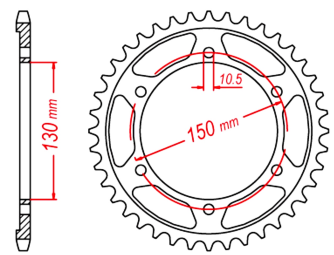

zębata tylna 2.6K70.072

Nr katalogowy: 2.6K70.072

Dział: Łańcuchy i zębataki

Ilość zębów: 39

Typ produktu: Zębataka (tył)

Cena: 89 zł

Dostępność: Produkt dostępny

525

300

Lista powiązań tego produktu z innymi modelami:

Marka	Model	Rocznik	Kod
HONDA	XL 400 V Transalp	1988	
HONDA	XL 400 V Transalp	1989	
HONDA	XL 400 V Transalp	1990	
HONDA	XL 400 V Transalp	1991	
HONDA	XL 400 V Transalp	1992	
HONDA	XL 400 V Transalp	1993	
HONDA	XL 400 V Transalp	1994	
HONDA	XL 400 V Transalp	1995	
HONDA	XL 400 V Transalp	1996	
HONDA	XL 400 V Transalp	1997	
HONDA	XL 400 V Transalp	1998	
HONDA	XL 600 V Transalp	1987	PD06
HONDA	XL 600 V Transalp	1988	PD06
HONDA	XL 600 V Transalp	1989	PD06
HONDA	XL 600 V Transalp	1990	PD06
HONDA	XL 600 V Transalp	1991	PD06
HONDA	XL 600 V Transalp	1992	PD06
HONDA	XL 600 V Transalp	1993	PD06
HONDA	XL 600 V Transalp	1994	PD06
HONDA	XL 600 V Transalp	1995	PD06
HONDA	XL 600 V Transalp	1996	PD06
HONDA	XL 600 V Transalp	1997	PD10
HONDA	XL 600 V Transalp	1998	PD10
HONDA	XL 600 V Transalp	1999	PD10
HONDA	XL 600 V Transalp	2000	PD10
HONDA	XL 650 V Transalp	2000	RD10
HONDA	XL 650 V Transalp	2001	RD10
HONDA	XL 650 V Transalp	2002	RD11
HONDA	XL 650 V Transalp	2003	RD11
HONDA	XL 650 V Transalp	2004	RD11
HONDA	XL 650 V Transalp	2005	RD11