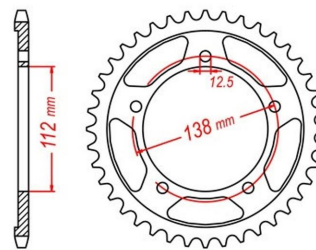

## zębátka tylna 2.6K47.0117

Nr katalogowy: 2.6K47.0117

Dział: Łańcuchy i zębátki

Ilość zębów: 43

Typ produktu: Zębátka (tył)

Cena: 79.95 zł

Stara cena: 98.89 zł

Dostępność: Produkt dostępny