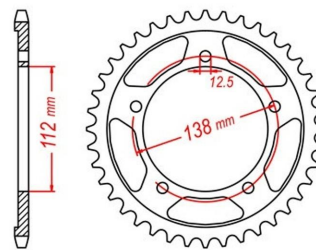

zębátka tylna 2.6K47.0111

Nr katalogowy: 2.6K47.0111

Dział: Łańcuchy i zębátki

Ilość zębów: 44

Typ produktu: Zębátka (tył)

Cena: 129.95 zł

Stara cena: 130.6 zł

Dostępność: Produkt dostępny