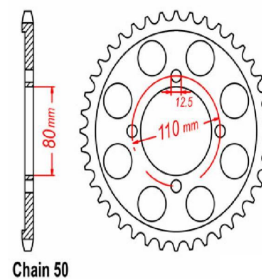

zębátka tylna 2.6K35.179

Nr katalogowy: 2.6K35.179

Dział: Łańcuchy i zębátki

Ilość zębów: 37

Typ produktu: Zębátka (tył)

Cena: 68 zł

Stara cena: 69.19 zł

Dostępność: Dostępny na zamówienie

Lista powiązań tego produktu z innymi modelami:

Marka	Model	Rocznik	Kod
HONDA	CB 650 B	1981	RC03
HONDA	CB 650 B	1982	RC03
HONDA	CB 650 C Custom	1980	RC05
HONDA	CB 650 C Custom	1981	RC05
HONDA	CB 650 SC Custom	1982	RC08
HONDA	CB 650 SC Custom	1983	RC08
HONDA	CB 650 Z	1979	RC03
HONDA	CB 650 Z	1980	RC03
HONDA	CB 650 Z	1981	RC03
HONDA	CB 650 Z	1982	RC03
HONDA	CB 750 C Custom	1981	RC06
HONDA	CB 750 C Custom	1982	RC06
HONDA	CB 750 C Custom	1983	RC06
HONDA	CB 750 F Supersport	1975	CB750F
HONDA	CB 750 F Supersport	1976	CB750F
HONDA	CB 750 F Supersport	1977	CB750G
HONDA	CB 750 K	1980	RC01
HONDA	CB 750 K Four	1969	CB750
HONDA	CB 750 K Four	1970	CB750
HONDA	CB 750 K Four	1971	CB750
HONDA	CB 750 K Four	1972	CB750
HONDA	CB 750 K Four	1973	CB750
HONDA	CB 750 K Four	1974	CB750
HONDA	CB 750 K Four	1975	CB750
HONDA	CB 750 K Four	1976	CB750