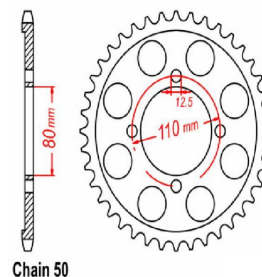

zębátka tylna 2.6K35.118

Nr katalogowy: 2.6K35.118

Dział: Łańcuchy i zębátki

Ilość zębów: 46

Typ produktu: Zębátka (tył)

Cena: 165.37 zł

Dostępność: Produkt dostępny

Lista powiązań tego produktu z innymi modelami:

Marka	Model	Rocznik	Kod
HONDA	CB 650 B	1981	RC03
HONDA	CB 650 B	1982	RC03
HONDA	CB 650 C Custom	1980	RC05
HONDA	CB 650 C Custom	1981	RC05
HONDA	CB 650 SC Custom	1982	RC08
HONDA	CB 650 SC Custom	1983	RC08
HONDA	CB 650 Z	1979	RC03
HONDA	CB 650 Z	1980	RC03
HONDA	CB 650 Z	1981	RC03
HONDA	CB 650 Z	1982	RC03
HONDA	CB 750 C Custom	1981	RC06
HONDA	CB 750 C Custom	1982	RC06
HONDA	CB 750 C Custom	1983	RC06
HONDA	CB 750 F Supersport	1975	CB750F
HONDA	CB 750 F Supersport	1976	CB750F
HONDA	CB 750 F Supersport	1977	CB750G
HONDA	CB 750 K	1980	RC01
HONDA	CB 750 K Four	1969	CB750
HONDA	CB 750 K Four	1970	CB750
HONDA	CB 750 K Four	1971	CB750
HONDA	CB 750 K Four	1972	CB750
HONDA	CB 750 K Four	1973	CB750
HONDA	CB 750 K Four	1974	CB750
HONDA	CB 750 K Four	1975	CB750
HONDA	CB 750 K Four	1976	CB750