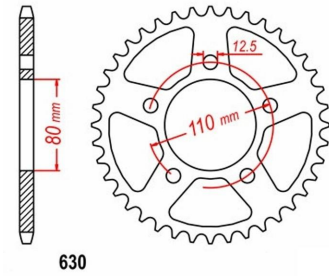

zębatka tylna 2.6K77.875

Nr katalogowy: 2.6K77.875

Dział: Łańcuchy i zębatki

Ilość zębów: 38

Typ produktu: Zębatka (tył)

Cena: 99.45 zł

Stara cena: 128.7 zł

Dostępność: Dostępny na zamówienie