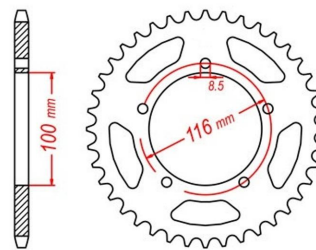

## zębatka tylna 2.6K18.115

Nr katalogowy: 2.6K18.115

Dział: Łańcuchy i zębatki

Ilość zębów: 48

Typ produktu: Zębatka (tył)

Cena: 33.92 zł

Stara cena: 48.29 zł

Dostępność: Produkt niedostępny