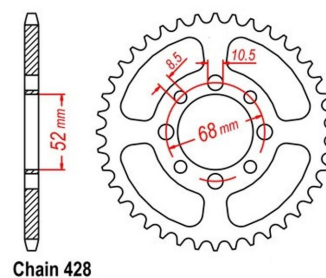

zębatka tylna 2.6K50.310

Nr katalogowy: 2.6K50.310

Dział: Łańcuchy i zębatki

Ilość zębów: 40

Typ produktu: Zębatka (tył)

Cena: 47.94 zł

Dostępność: Produkt dostępny

Chain 428

Lista powiązań tego produktu z innymi modelami:

Marka	Model	Rocznik	Kod
KAWASAKI	G5 Series 100	1972	
KAWASAKI	KC 100	1980	
KAWASAKI	KC 100	1981	
KAWASAKI	KC 100	1982	
KAWASAKI	KC 100	1983	
KAWASAKI	KC 100	1984	
KAWASAKI	KC 100	1985	
KAWASAKI	KC 100	1986	
KAWASAKI	KD 80	1982	
KAWASAKI	KD 80	1983	
KAWASAKI	KD 80	1984	
KAWASAKI	KD 80	1985	
KAWASAKI	KD 80	1986	
KAWASAKI	KD 80	1987	
KAWASAKI	KD 80	1988	
KAWASAKI	KD 80	1989	
KAWASAKI	KD 80	1990	
KAWASAKI	KE 100	1976	
KAWASAKI	KE 100	1977	
KAWASAKI	KE 100	1978	
KAWASAKI	KE 100	1979	
KAWASAKI	KE 100	1980	
KAWASAKI	KE 100	1981	
KAWASAKI	KE 100	1982	
KAWASAKI	KE 100	1983	
KAWASAKI	KE 100	1984	
KAWASAKI	KE 100	1985	
KAWASAKI	KE 100	1986	
KAWASAKI	KE 100	1987	
KAWASAKI	KE 100	1988	
KAWASAKI	KE 100	1989	