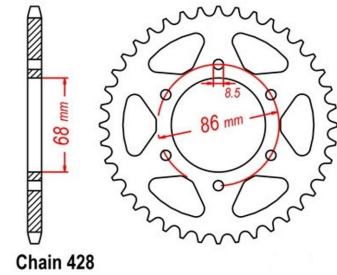

zębatka tylna 2.6K18.518

Nr katalogowy: 2.6K18.518

Dział: Łańcuchy i zębatki

Ilość zębów: 46

Typ produktu: Zębatka (tył)

Cena: 69.95 zł

Dostępność: Produkt dostępny

Lista powiązań tego produktu z innymi modelami:

Marka	Model	Rocznik	Kod
KAWASAKI	BN 125 A Eliminator	1998	BN125A
KAWASAKI	BN 125 A Eliminator	1999	BN125A
KAWASAKI	BN 125 A Eliminator	2000	BN125A
KAWASAKI	BN 125 A Eliminator	2001	BN125A
KAWASAKI	BN 125 A Eliminator	2002	BN125A
KAWASAKI	BN 125 A Eliminator	2003	BN125A
KAWASAKI	BN 125 A Eliminator	2004	BN125A
KAWASAKI	BN 125 A Eliminator	2005	BN125A
KAWASAKI	BN 125 A Eliminator	2006	BN125A
KAWASAKI	BN 125 A Eliminator	2007	BN125A
KAWASAKI	BN 125 A Eliminator	2008	
KAWASAKI	BN 125 A Eliminator	2009	