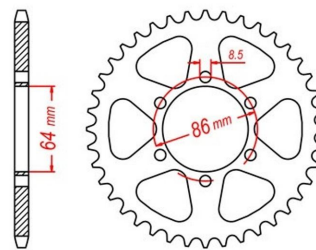

zębátka tylna 2.6K19.460

Nr katalogowy: 2.6K19.460

Dział: Łańcuchy i zębátki

Ilość zębów: 50

Typ produktu: Zębátka (tył)

Cena: 124.97 zł

Dostępność: Produkt dostępny

428

Lista powiązań tego produktu z innymi modelami:

Marka	Model	Rocznik	Kod
KAWASAKI	KD 125	1975	
KAWASAKI	KD 125	1976	
KAWASAKI	KD 125	1977	
KAWASAKI	KD 125	1978	
KAWASAKI	KD 125	1979	
KAWASAKI	KE 125 A	1976	K1 033
KAWASAKI	KE 125 A	1977	K1 048
KAWASAKI	KE 125 A	1978	K1 060
KAWASAKI	KE 125 A	1979	K1 060
KAWASAKI	KE 125 A	1980	K1 060
KAWASAKI	KE 125 A	1981	K1 091
KAWASAKI	KE 125 A	1982	K1 091
KAWASAKI	KE 125 A	1983	
KAWASAKI	KE 125 A	1984	
KAWASAKI	KE 125 A	1985	
KAWASAKI	KE 125 A	1986	
KAWASAKI	KE 125 A	1987	
KAWASAKI	KE 175	1976	KE175B
KAWASAKI	KE 175	1977	KE175B
KAWASAKI	KE 175	1978	KE175B
KAWASAKI	KS 125	1973	
KAWASAKI	KS 125	1974	
KAWASAKI	KS 125	1975	
KAWASAKI	KS 125	1976	
KAWASAKI	KS 125	1977	
KAWASAKI	KS 125	1978	