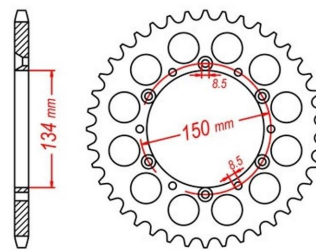

zębata tylna 2.6K18.018

Nr katalogowy: 2.6K18.018

Dział: Łańcuchy i zębata

Ilość zębów: 46

Typ produktu: Zębata (tył)

Cena: 89.95 zł

Dostępność: Produkt niedostępny

Lista powiązań tego produktu z innymi modelami:

Marka	Model	Rocznik	Kod
KAWASAKI	KDX 200	1983	
KAWASAKI	KDX 200	1984	
KAWASAKI	KDX 200	1985	
KAWASAKI	KDX 200	1986	
KAWASAKI	KDX 200	1987	
KAWASAKI	KDX 200	1988	
KAWASAKI	KDX 200	1989	
KAWASAKI	KDX 200	1990	
KAWASAKI	KDX 200	1991	
KAWASAKI	KDX 200	1992	
KAWASAKI	KDX 200	1993	
KAWASAKI	KDX 200	1994	
KAWASAKI	KDX 200	1995	
KAWASAKI	KDX 200	1996	
KAWASAKI	KDX 200	1997	
KAWASAKI	KDX 200	1998	
KAWASAKI	KDX 200	1999	
KAWASAKI	KDX 200	2000	
KAWASAKI	KDX 200	2001	
KAWASAKI	KDX 200	2002	
KAWASAKI	KDX 200	2003	
KAWASAKI	KDX 200	2004	
KAWASAKI	KDX 200	2005	
KAWASAKI	KDX 200	2006	
KAWASAKI	KDX 200 SR	1989	
KAWASAKI	KDX 200 SR	1990	
KAWASAKI	KDX 200 SR	1991	
KAWASAKI	KDX 200 SR (Japonia)	1990	
KAWASAKI	KDX 200 SR (Japonia)	1991	
KAWASAKI	KDX 200 SR (Japonia)	1992	
KAWASAKI	KDX 200 SR (Japonia)	1993	