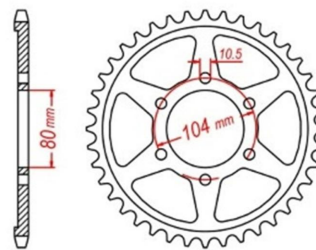

zębátka tylna 2.6K15.514

Nr katalogowy: 2.6K15.514

Dział: Łańcuchy i zębátki

Ilość zębów: 41

Typ produktu: Zębátka (tył)

Cena: 129.95 zł

Dostępność: Produkt dostępny

50