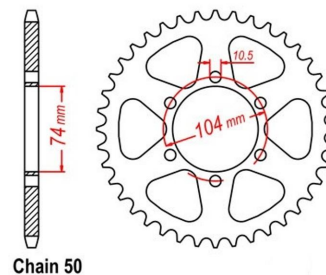

zębátka tylna 2.6K15.416

Nr katalogowy: 2.6K15.416

Dział: Łańcuchy i zębátki

Ilość zębów: 45

Typ produktu: Zębátka (tył)

Cena: 127.16 zł

Stara cena: 164.56 zł

Dostępność: Dostępny na zamówienie