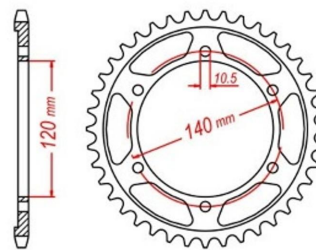

zębátka tylna 2.6K12.272

Nr katalogowy: 2.6K12.272

Dział: Łańcuchy i zębátki

Ilość zębów: 39

Typ produktu: Zębátka (tył)

Cena: 94 zł

Stara cena: 97.2 zł

Dostępność: Produkt dostępny

50

Lista powiązań tego produktu z innymi modelami:

Marka	Model	Rocznik	Kod
KAWASAKI	VN 800 A	1995	VN800A
KAWASAKI	VN 800 A	1996	VN800A
KAWASAKI	VN 800 A	1997	VN800A
KAWASAKI	VN 800 A	1998	VN800A
KAWASAKI	VN 800 A	1999	VN800A
KAWASAKI	VN 800 A	2005	
KAWASAKI	VN 800 B Classic	1996	VN800B
KAWASAKI	VN 800 B Classic	1997	VN800B
KAWASAKI	VN 800 B Classic	1998	VN800B
KAWASAKI	VN 800 B Classic	1999	VN800AB
KAWASAKI	VN 800 B Classic	2000	VN800AB
KAWASAKI	VN 800 B Classic	2001	VN800AB
KAWASAKI	VN 800 B Classic	2002	VN800AB
KAWASAKI	VN 800 B Classic	2003	VN800AB
KAWASAKI	VN 800 B Classic	2004	VN800AB
KAWASAKI	VN 800 B Classic	2005	VN800AB
KAWASAKI	VN 800 C Drifter	1999	VN800CC
KAWASAKI	VN 800 C Drifter	2000	VN800CC
KAWASAKI	VN 800 E Drifter	2001	VN800CE
KAWASAKI	VN 800 E Drifter	2002	VN800CE
KAWASAKI	VN 800 E Drifter	2003	
KAWASAKI	VN 800 E Drifter	2004	
KAWASAKI	VN 800 E Drifter	2005	
KAWASAKI	VN 800 E Drifter	2006	
KAWASAKI	ZXR 750 H Stinger	1989	ZX750H
KAWASAKI	ZZR 400	1990	
KAWASAKI	ZZR 400	1991	
KAWASAKI	ZZR 400	1992	
KAWASAKI	ZZR 500	1990	
KAWASAKI	ZZR 500	1991	