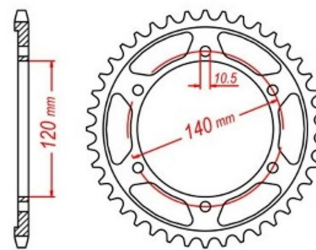

zębátka tylna 2.6K12.210

Nr katalogowy: 2.6K12.210

Dział: Łańcuchy i zębátki

Ilość zębów: 40

Typ produktu: Zębátka (tył)

Cena: 99.95 zł

Dostępność: Produkt dostępny

50

Lista powiązań tego produktu z innymi modelami:

Marka	Model	Rocznik	Kod
KAWASAKI	VN 800 A	1995	VN800A
KAWASAKI	VN 800 A	1996	VN800A
KAWASAKI	VN 800 A	1997	VN800A
KAWASAKI	VN 800 A	1998	VN800A
KAWASAKI	VN 800 A	1999	VN800A
KAWASAKI	VN 800 A	2000	
KAWASAKI	VN 800 A	2001	
KAWASAKI	VN 800 A	2002	
KAWASAKI	VN 800 A	2003	
KAWASAKI	VN 800 A	2004	
KAWASAKI	VN 800 A	2005	
KAWASAKI	VN 800 B Classic	1996	VN800B
KAWASAKI	VN 800 B Classic	1997	VN800B
KAWASAKI	VN 800 B Classic	1998	VN800B
KAWASAKI	VN 800 B Classic	1999	VN800AB
KAWASAKI	VN 800 B Classic	2000	VN800AB
KAWASAKI	VN 800 B Classic	2001	VN800AB
KAWASAKI	VN 800 B Classic	2002	VN800AB
KAWASAKI	VN 800 B Classic	2003	VN800AB
KAWASAKI	VN 800 B Classic	2004	VN800AB
KAWASAKI	VN 800 B Classic	2005	VN800AB
KAWASAKI	VN 800 C Drifter	1999	VN800CC
KAWASAKI	VN 800 C Drifter	2000	VN800CC
KAWASAKI	VN 800 E Drifter	2001	VN800CE
KAWASAKI	VN 800 E Drifter	2002	VN800CE
KAWASAKI	VN 800 E Drifter	2003	
KAWASAKI	VN 800 E Drifter	2004	
KAWASAKI	VN 800 E Drifter	2005	
KAWASAKI	VN 800 E Drifter	2006	
KAWASAKI	ZXR 750 H Stinger	1989	ZX750H
KAWASAKI	ZZR 400	1990	