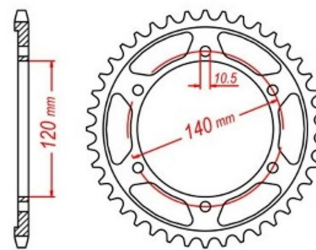

zębátka tylna 2.6K12.215

Nr katalogowy: 2.6K12.215

Dział: Łańcuchy i zębátki

Ilość zębów: 48

Typ produktu: Zębátka (tył)

Cena: 169.95 zł

Dostępność: Produkt dostępny

50

Lista powiązań tego produktu z innymi modelami:

Marka	Model	Rocznik	Kod
KAWASAKI	VN 800 A	1995	VN800A
KAWASAKI	VN 800 A	1996	VN800A
KAWASAKI	VN 800 A	1997	VN800A
KAWASAKI	VN 800 A	1998	VN800A
KAWASAKI	VN 800 A	1999	VN800A
KAWASAKI	VN 800 A	2000	
KAWASAKI	VN 800 A	2001	
KAWASAKI	VN 800 A	2002	
KAWASAKI	VN 800 A	2003	
KAWASAKI	VN 800 A	2004	
KAWASAKI	VN 800 A	2005	
KAWASAKI	VN 800 B Classic	1996	VN800B
KAWASAKI	VN 800 B Classic	1997	VN800B
KAWASAKI	VN 800 B Classic	1998	VN800B
KAWASAKI	VN 800 B Classic	1999	VN800AB
KAWASAKI	VN 800 B Classic	2000	VN800AB
KAWASAKI	VN 800 B Classic	2001	VN800AB
KAWASAKI	VN 800 B Classic	2002	VN800AB
KAWASAKI	VN 800 B Classic	2003	VN800AB
KAWASAKI	VN 800 B Classic	2004	VN800AB
KAWASAKI	VN 800 B Classic	2005	VN800AB
KAWASAKI	VN 800 C Drifter	1999	VN800CC
KAWASAKI	VN 800 C Drifter	2000	VN800CC
KAWASAKI	VN 800 E Drifter	2001	VN800CE
KAWASAKI	VN 800 E Drifter	2002	VN800CE
KAWASAKI	VN 800 E Drifter	2003	
KAWASAKI	VN 800 E Drifter	2004	
KAWASAKI	VN 800 E Drifter	2005	
KAWASAKI	VN 800 E Drifter	2006	
KAWASAKI	ZXR 750 H Stinger	1989	ZX750H
KAWASAKI	ZZR 400	1990	