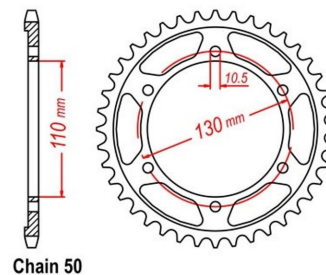

## zębátka tylna 2.6K19.217

Nr katalogowy: 2.6K19.217

Dział: Łańcuchy i zębátki

Ilość zębów: 43

Typ produktu: Zębátka (tył)

Cena: 141.75 zł

Dostępność: Produkt dostępny

Lista powiązań tego produktu z innymi modelami: