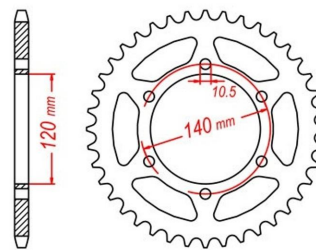

zębátka tylna 2.6K12.572

Nr katalogowy: 2.6K12.572

Dział: Łańcuchy i zębátki

Ilość zębów: 39

Typ produktu: Zębátka (tył)

Cena: 89.95 zł

Dostępność: Produkt dostępny

525