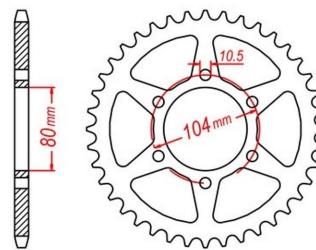

zębátka tylna 2.6K60.473

Nr katalogowy: 2.6K60.473

Dział: Łańcuchy i zębátki

Ilość zębów: 32

Typ produktu: Zębátka (tył)

Cena: 76.42 zł

Stara cena: 91.19 zł

Dostępność: Produkt niedostępny